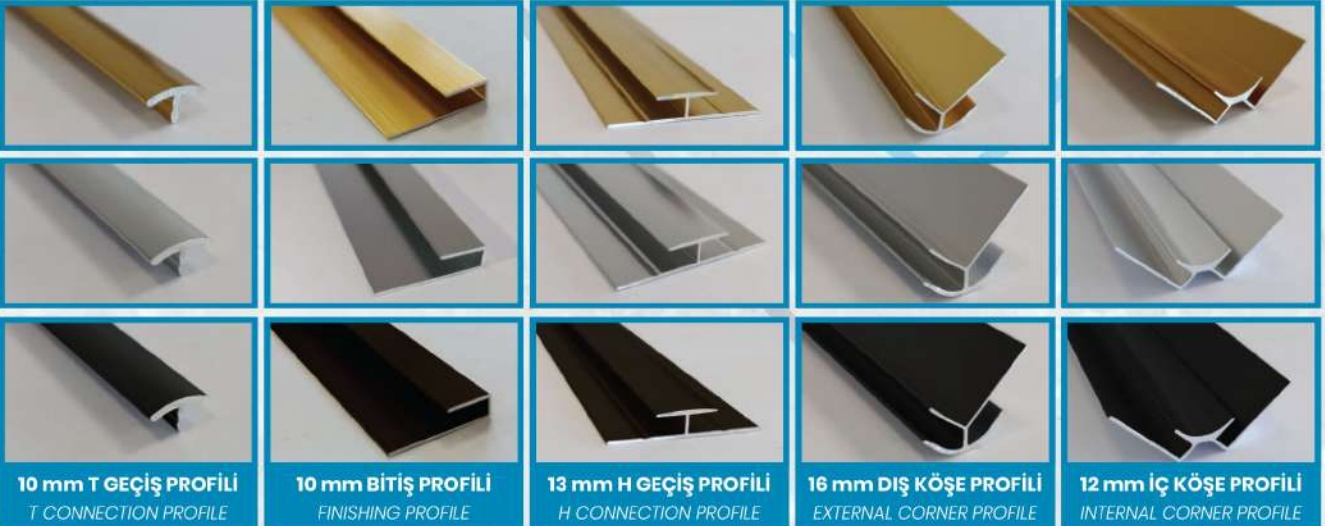

PANASTONE
PVC Wall Panels

www.tutaryapi.com.tr

TUTAR
— Y A P I —

TU-TAR İnşaat Yapı ve End. Malz. Sanayi İç ve Dış Ticaret Ltd. Şti